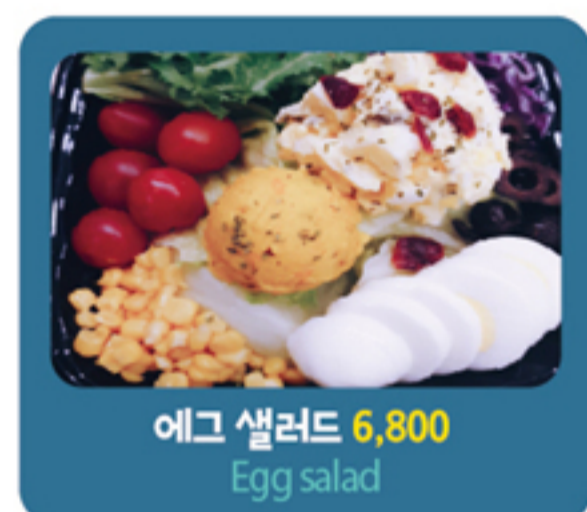

샐러드 Salad

에그 샐러드 6,800
Egg salad

• 크랜베리 닭가슴살 샐러드 7,500
Cranberry Chicken Breast Salad

• 치킨텐더 샐러드 7,500
Chicken Tender Salad

※ 채소는 상황에 따라 달라질 수 있습니다.